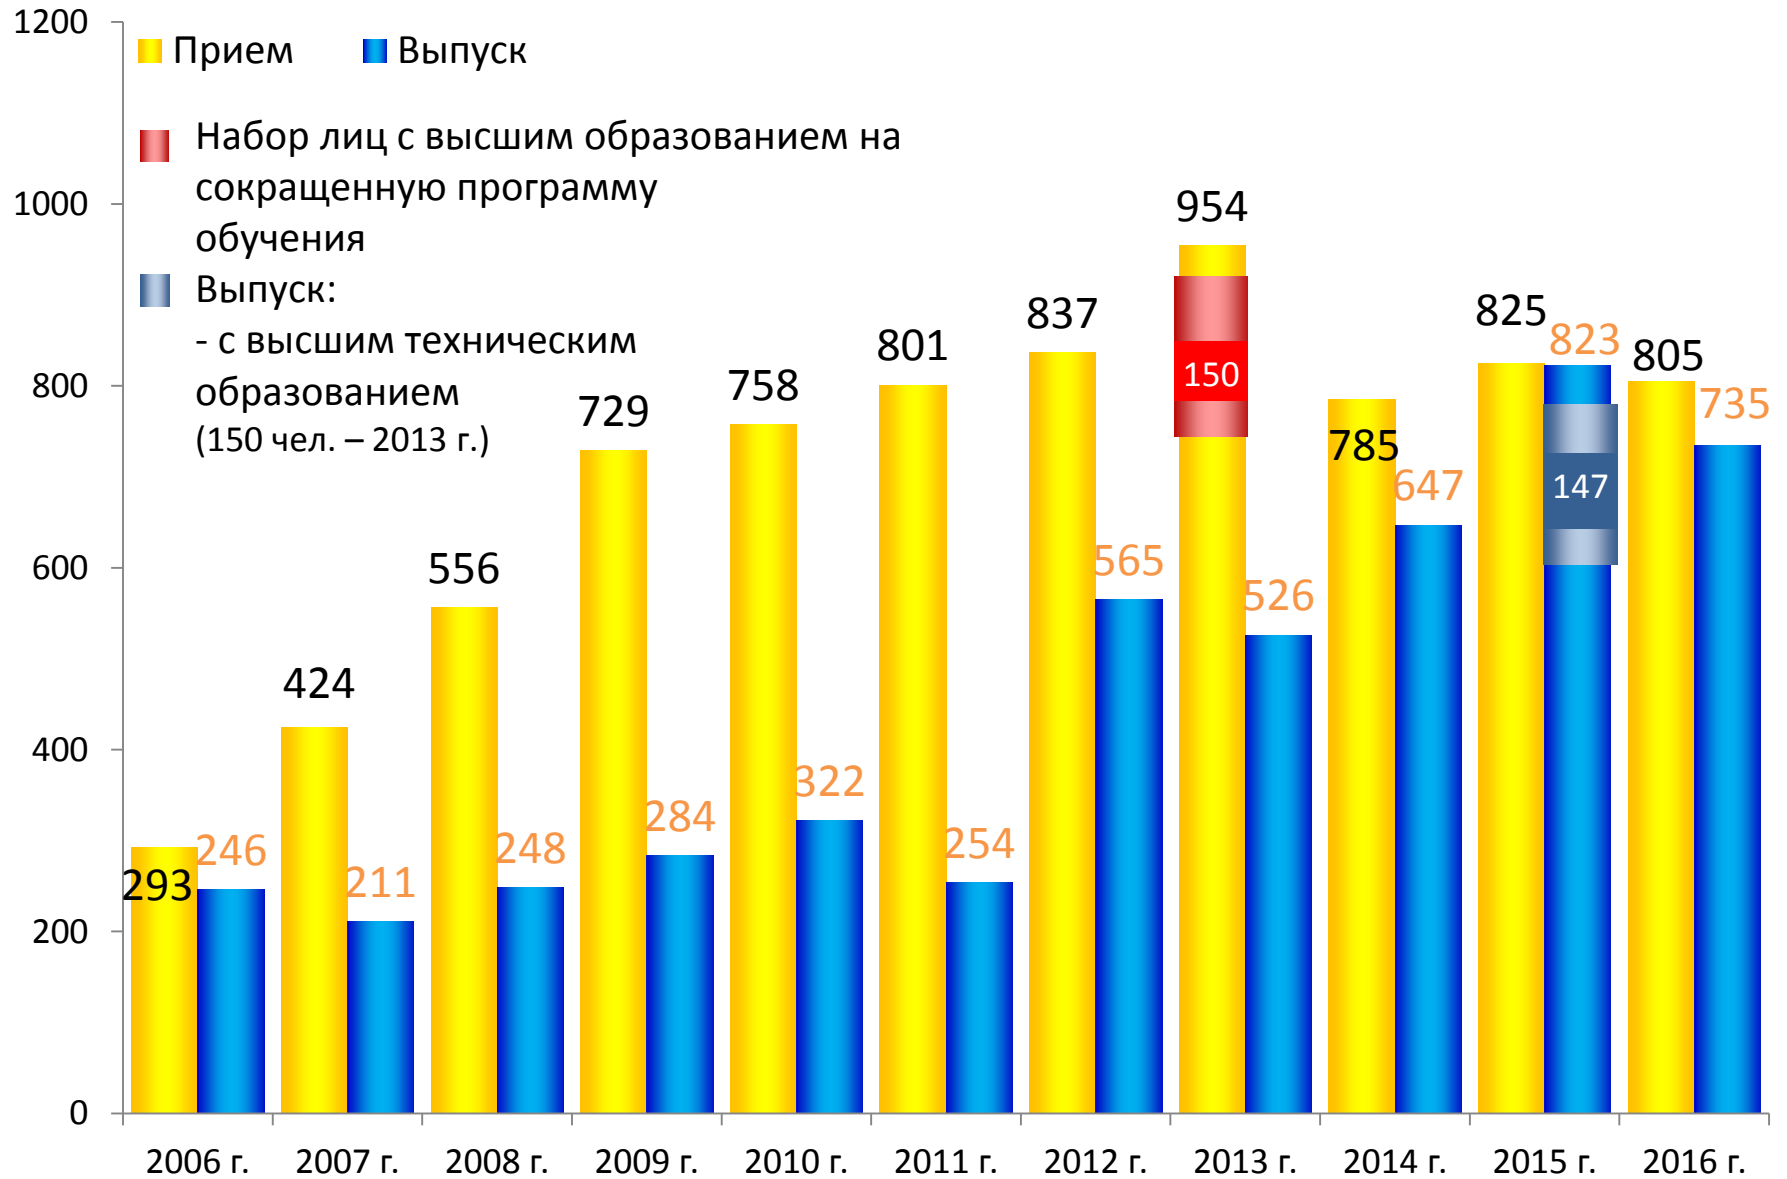

Прием и выпуск студентов/курсантов по специальности «Летная эксплуатация воздушных судов»