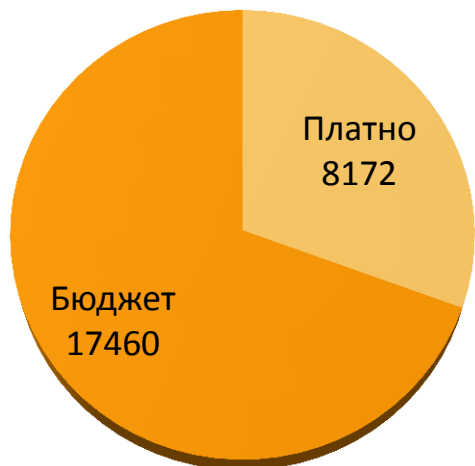

# Общая численность обучающихся в учебных заведениях гражданской авиации

2013 г.  
Всего: 24447

2014 г.  
Всего: 24636

2015 г.  
Всего: 25632

2016 г.  
Всего: 25747