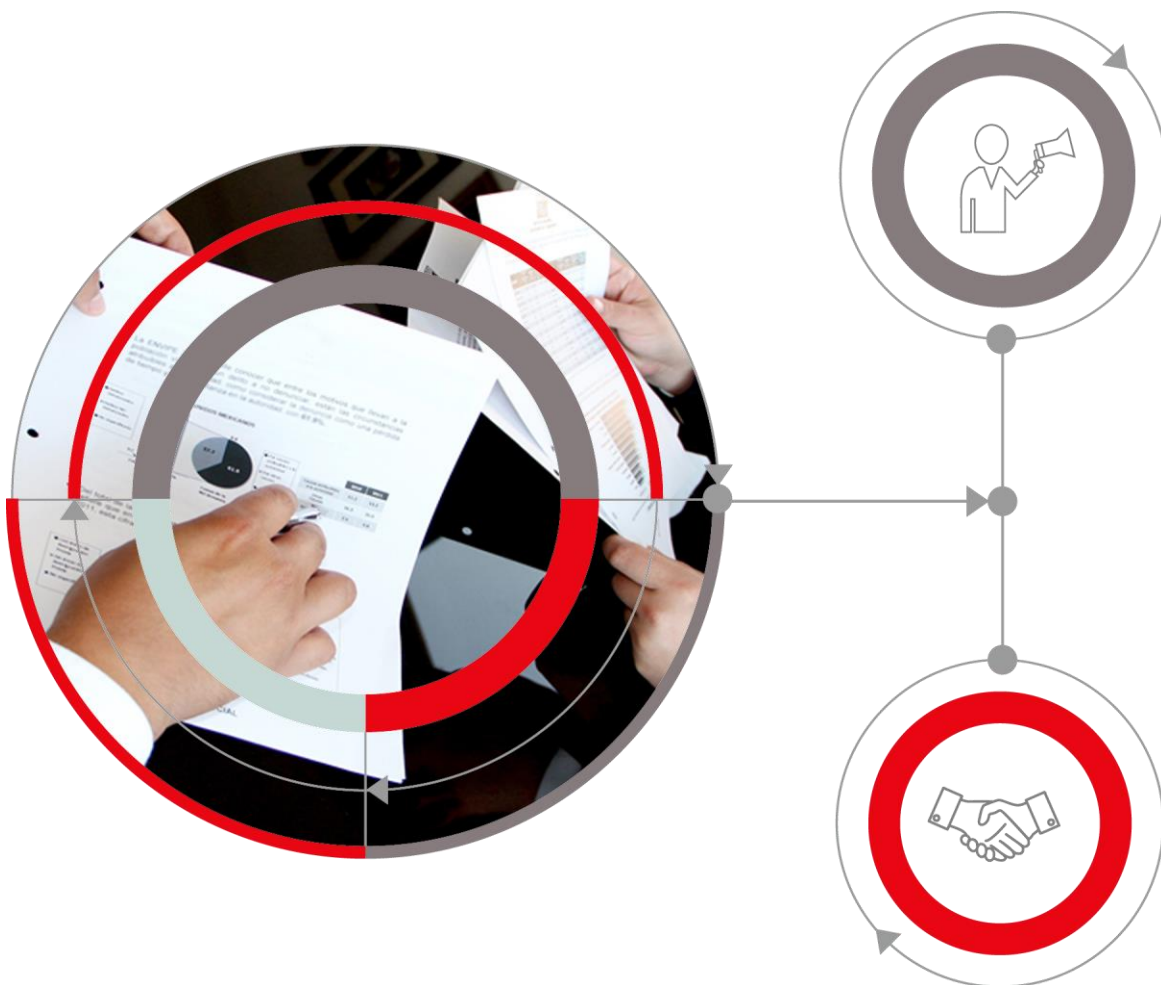

Проекты в интересах ПАО «Газпром»

ИННОВАЦИОННЫЙ
ИНЖИНИРИНГОВЫЙ
ЦЕНТР

Вакуумное сито-конвейерное устройство

(в настоящий момент формируется кооперационная цепочка)

Позволяет:

- **исключить** наработку коллоидных частиц при очистке бурового раствора, которая происходила на использующихся виброситах
- **кратно снизить потери** бурового раствора за счет того, что жидкая фаза, испарения и газы засасываются вакуумной установкой
- **увеличить процент** очищенного бурового раствора
- **кратно уменьшить** объем шлама за счет уменьшения содержания жидкой фазы

Устройство соединения свай

(в настоящий момент формируется кооперационная цепочка)

Позволяет:

- **на порядок сократить время** на соединение секций свай в районе установки платформы по сравнению с соединением сваркой;
- **на десятки процентов уменьшить длину и вес секций свай** - снизить критичность требований к плавучим кранам, используемым для установки и забивки свай при монтаже платформы на точке.

Сервисы для бизнеса и научных организаций

ИННОВАЦИОННЫЙ
ИНЖИНИРИНГОВЫЙ
ЦЕНТР

РОССИЙСКИЙ РЫНОК ТЕХНОЛОГИЙ

Сервисы для бизнеса и научных организаций

ИННОВАЦИОННЫЙ
ИНЖИНИРИНГОВЫЙ
ЦЕНТР

1. Продуктивные бизнес-коммуникации с крупными заказчиками