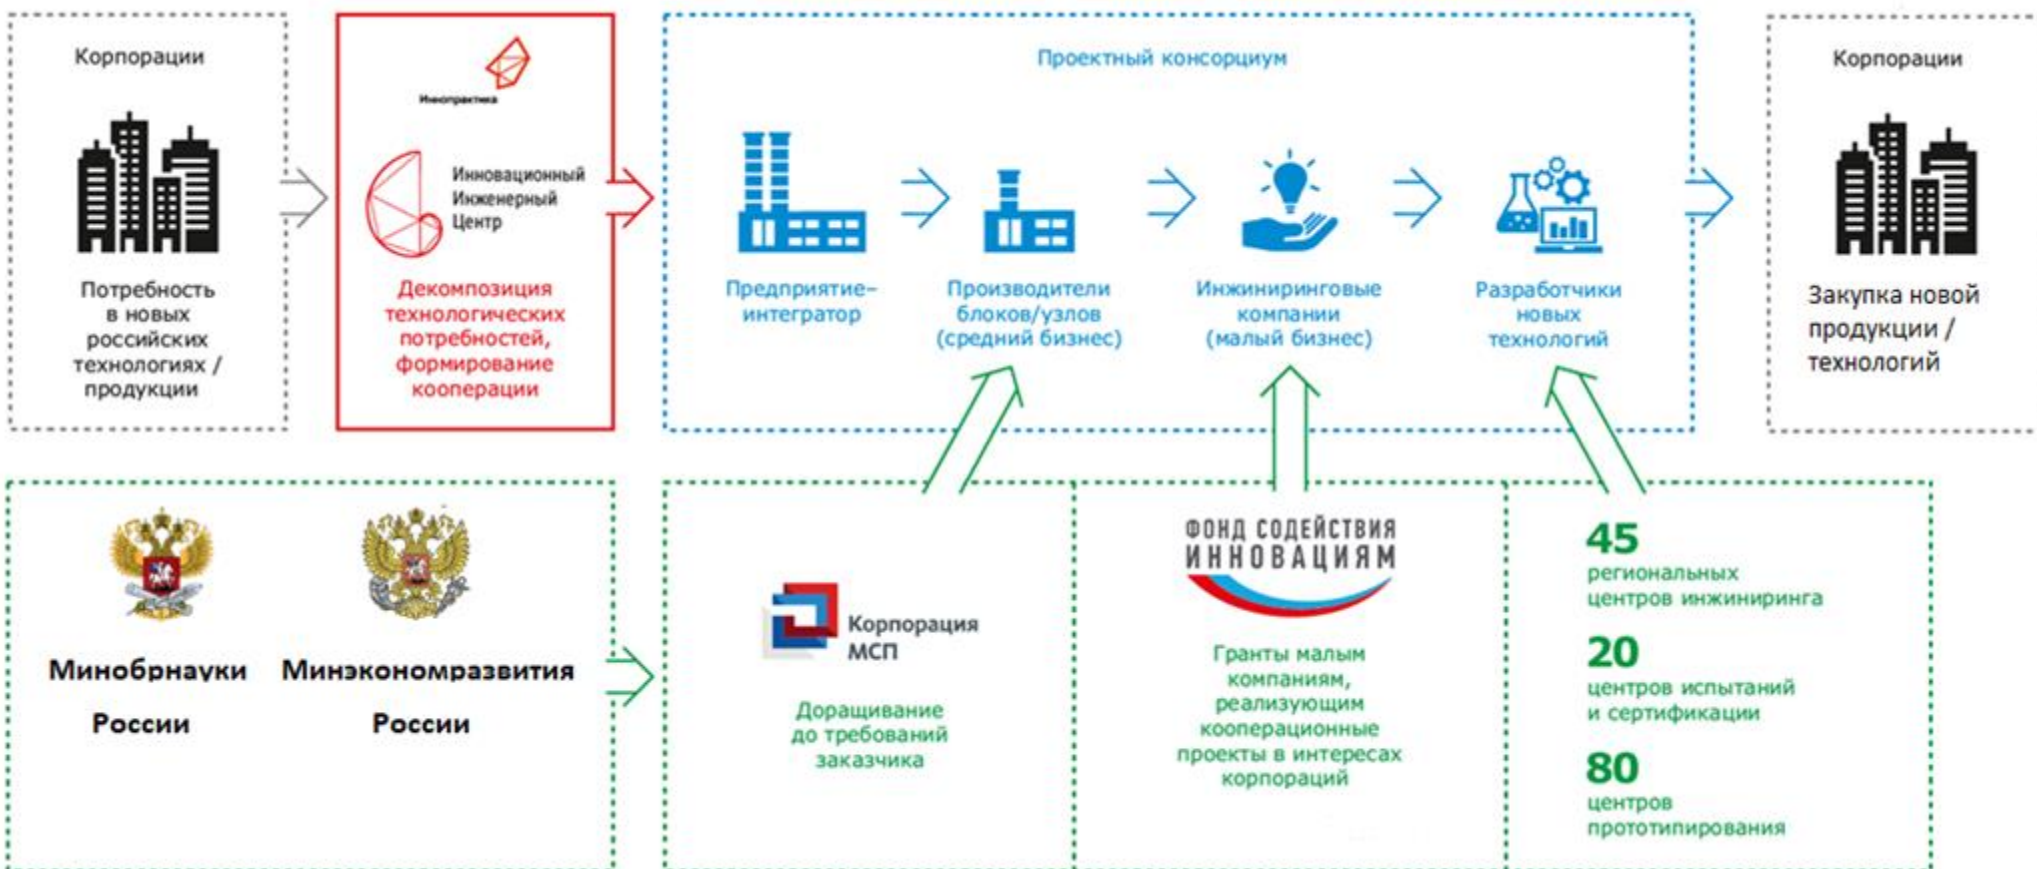

АНО «Инновационный
инжиниринговый центр»
(ИИЦ) учреждено в 2018 г.
негосударственным
институтом развития
«Иннопрактика»

ИИЦ – интегратор цепочек
технологического
инжиниринга на рынке
российских технологий

ИННОВАЦИОННЫЙ
ИНЖИНИРИНГОВЫЙ
ЦЕНТР

НАШИ СЕРВИСЫ ВКЛЮЧАЮТ В СЕБЯ:

- **выявление и формализацию** потребностей российских корпораций;
- **декомпозицию** потребностей корпораций на самостоятельные задачи, которые могут быть решены малым и средним бизнесом;
- **формирование кооперационных цепочек** из российских компаний и научных центров, сборка инжиниринговых проектов;
- **совместную с корпорациями** реализацию инжиниринговых проектов, в которые мы привлекаем компетенции и ресурсы;
- **результат для корпорации-заказчика** на любом из уровней (GR, технологии, продукты).

Карта взаимодействия ИИЦ

Формирование кооперационных цепочек

ИННОВАЦИОННЫЙ
ИНЖИНИРИНГОВЫЙ
ЦЕНТР

Взаимодействие с корпорациями: сервисы

ИННОВАЦИОННЫЙ
ИНЖИНИРИНГОВЫЙ
ЦЕНТР

РОССИЙСКИЙ РЫНОК ТЕХНОЛОГИЙ

Сервисы для корпораций