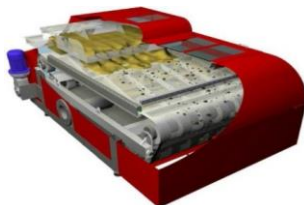

Проекты в интересах ПАО «Газпром»

ИННОВАЦИОННЫЙ
ИНЖИНИРИНГОВЫЙ
ЦЕНТР

Вакуумное сито-конвейерное устройство

(в настоящий момент формируется кооперационная цепочка)

Позволяет:

- **исключить** наработку коллоидных частиц при очистке бурового раствора, которая происходила на использующихся виброситах
- **кратно снизить потери** бурового раствора за счет того, что жидкая фаза, испарения и газы засасываются вакуумной установкой
- **увеличить процент** очищенного бурового раствора
- **кратно уменьшить** объем шлама за счет уменьшения содержания жидкой фазы